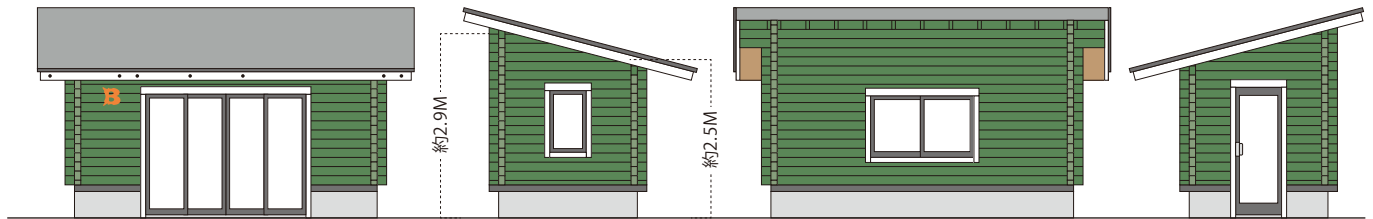

IMAGO-R

たとえば豊かな自然の中に遊びの拠点をつくって、仲間と休日を楽しむ…。IMAGO-Rは、広い間口で外の魅力存分に受け入れるプロポーション。その環境と一体化し、楽しみを広げます。

R=レセプター(受容体型)

魅力的な環境の中で、その外部環境の価値を存分に受け入れるための受容体になる、という考え方で開発しました。“外の魅力と一体化する”IMAGOです。

本物のLOG。

30年前からログハウスを手がけてきたBESSが小屋をつくると、こうなります。IMAGOは、厚さ7cmのログ材を組み上げた、本物のLOG。LOGは構造材、外装材、内装材、断熱材を兼ねる、シンプルで頑丈なつくりです。

■コンプリートキット(標準部材キット)仕様

ログ壁	プレーンログ(P)(厚さ70mm、高さ137mm)、ログ段数14~18段、窓・ドア開口加工済、ダボ・通しボルト用穴あけ加工済、木ダボ・通しボルト(P)、ノッチ部 防水テープ
土台・床	土台(P)、根太(P)、床仕上材、土台板金(P)、土台防湿シート
小屋組・屋根	棟木(P)、垂木(P)、野地板(P)、破風・鼻隠材(P)、垂木固定金物、アスファルトシングル(黒)、屋根下葺材、軒・ケラバ板金(P)
建具廻り	枠材(P)、幕板(P)
建具	アルミサッシュ、アルミドア(ガラス入り)
その他	BESSロゴ(合板厚さ12mm)、図面、ビルドマニュアル

- 基礎材料、釘類、補助材、養生材などは含まれません。塗料はオプション対応となります。表記(P)はプレカット済部材です。
- IMAGOは、キットでの販売となっております。
- 標準仕様は積雪150cm、基準風速38m/sまで対応します。また、構造計算書も用意し確認申請にも対応しています。

確認申請にも対応。

小さな小屋であっても、確認申請にも対応できること。BESSはここにもこだわりました。構造計算によって安全性を確かめたからこそできることです。